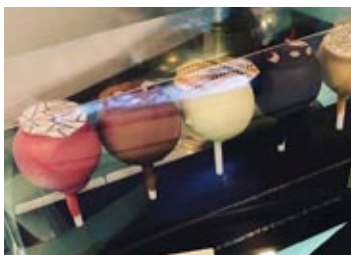

■ダーク ■ミルク □ホワイト

サイズ：
33 × 30 × H 14 mm
重量：3.0 g
入数：486 ケ / BL

Oval Shells

オーバルシェル

23

■ダーク ■ミルク □ホワイト

サイズ：
38 × 23 × H 14 mm
重量：3.5 g
入数：504 ケ / BL

Liqueur Shells